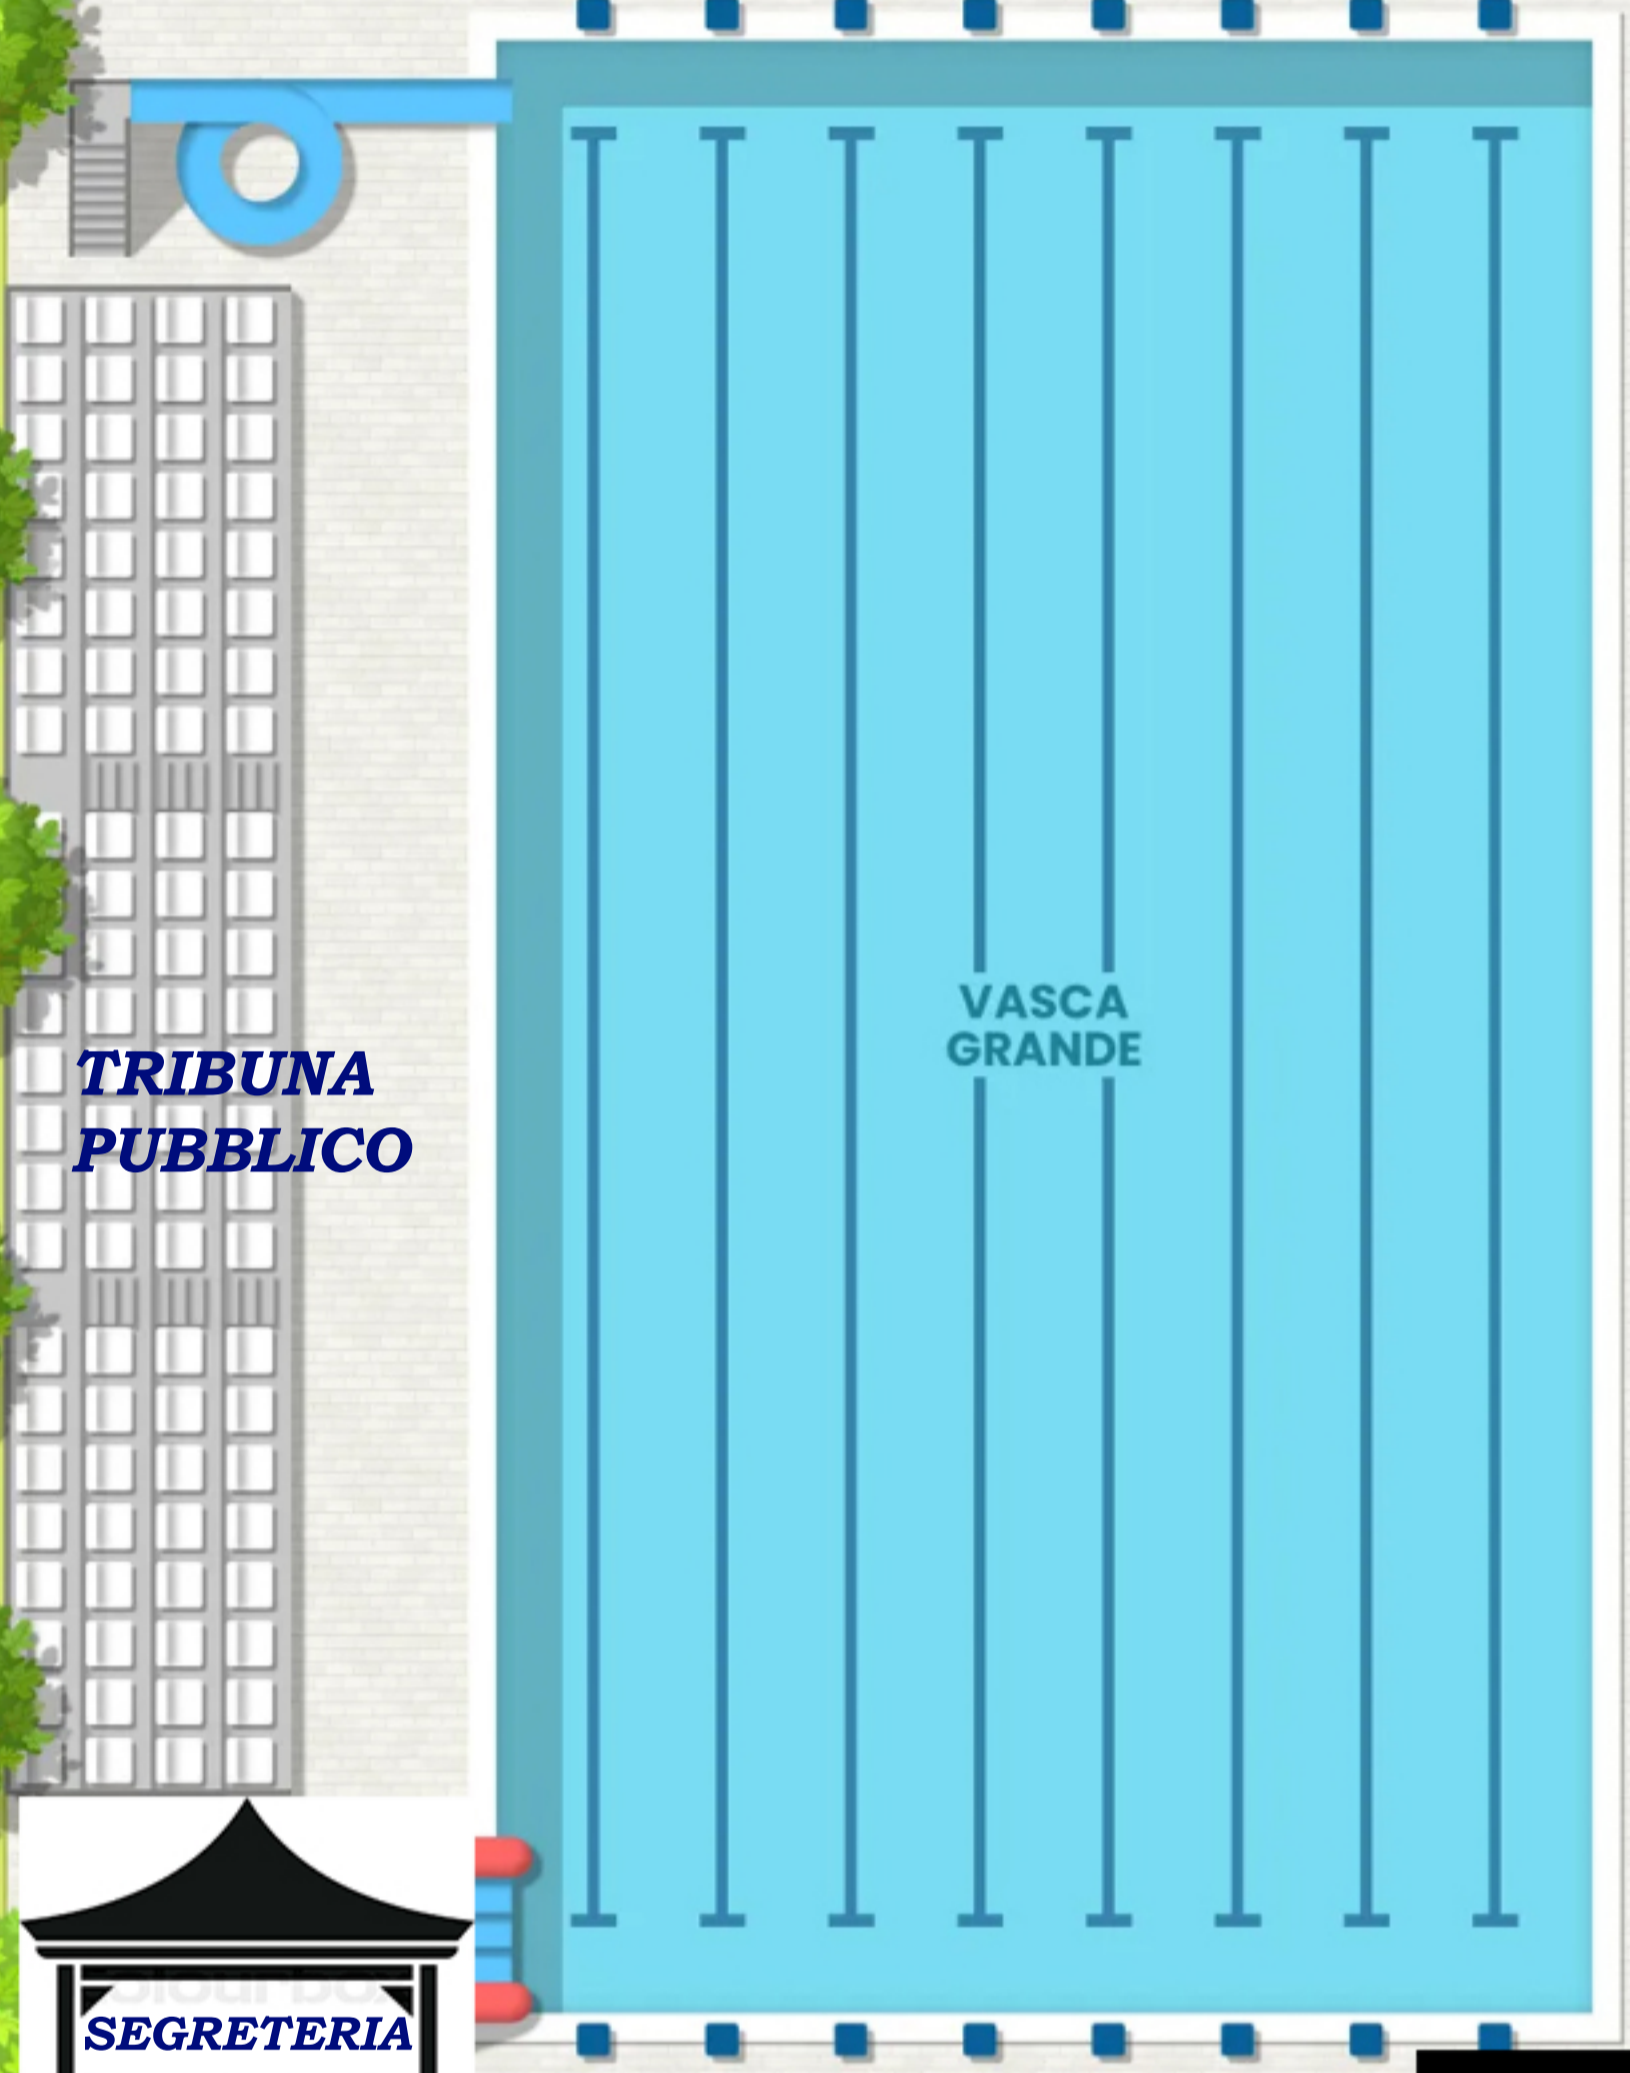

VIA DELLA CAMPANUZZA

1P
2P
59 60 61
62 63
64

ZONA PUBBLICO e ATLETI

70 71 72 73 74

SOLARIUM

INGRESSO PUBBLICO

PASSAGGIO VERSO SHOP

ZONA ATLETI

VASCA GRANDE

TRIBUNA PUBBLICO

VASCA PICCOLA

CHIAMATA ATLETI

INGRESSO ATLETI CAMPO DI CALCIO

RISTORO BAR

1W 2W 3W 4W 5W
6W 7W 8W 9W 10W 11W

ZONA VIP WELLNESS

ZONA AUTOGRAFI

RISTORO BAR

57 58 59 60 61 62

7650

VASCA WELLNESS

1LW 2LW 3LW 4LW 5LW 6LW

VASCA 25 mt

INGRESSO USCITA arena SHOP havaianas

DOCCHE

SEGRETERIA ACCREDITI

ZONA ACQUAPARK

INGRESSO PUBBLICO VIA CAPODISTRIA

ZONA PRANZI (giardino interno piscina)